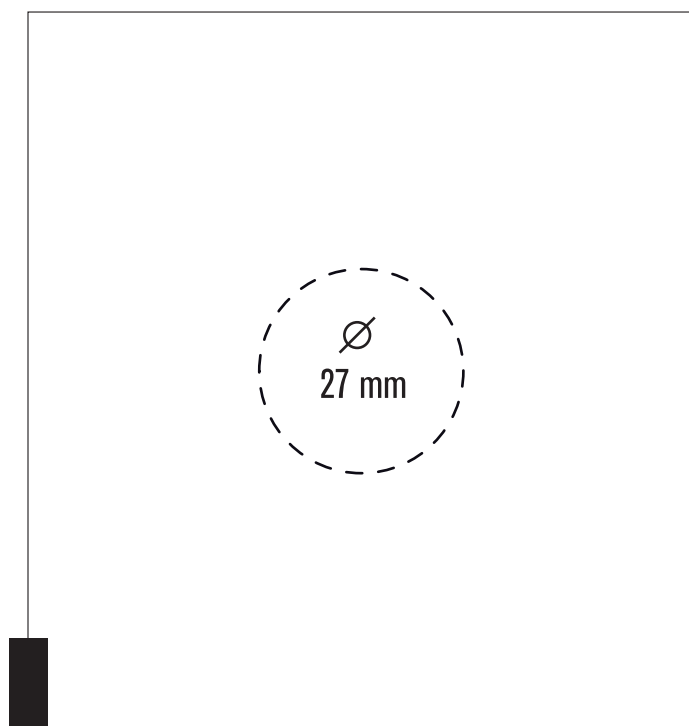

Instruktioner för 9580016 bollklubba.

Mått på pappret är: Längd: 95 x 88 mm.

Mått på bästa tryckytan är: Ø 27 mm mm.

Tryckes i hels (100%) PMS färger. Välj rätt PMS färg, inte egna färger. Ej raster.

Fotocell (den svarta rektangelen) skall vara kvar.

Innan ni skickar färdigt original så gör om typsnitten (font) till vektoriserad (text konturer).

Färdigt original levereras som vektoriserad, högupplöst Illustrator (Ai) (EPS) eller PDF fil.